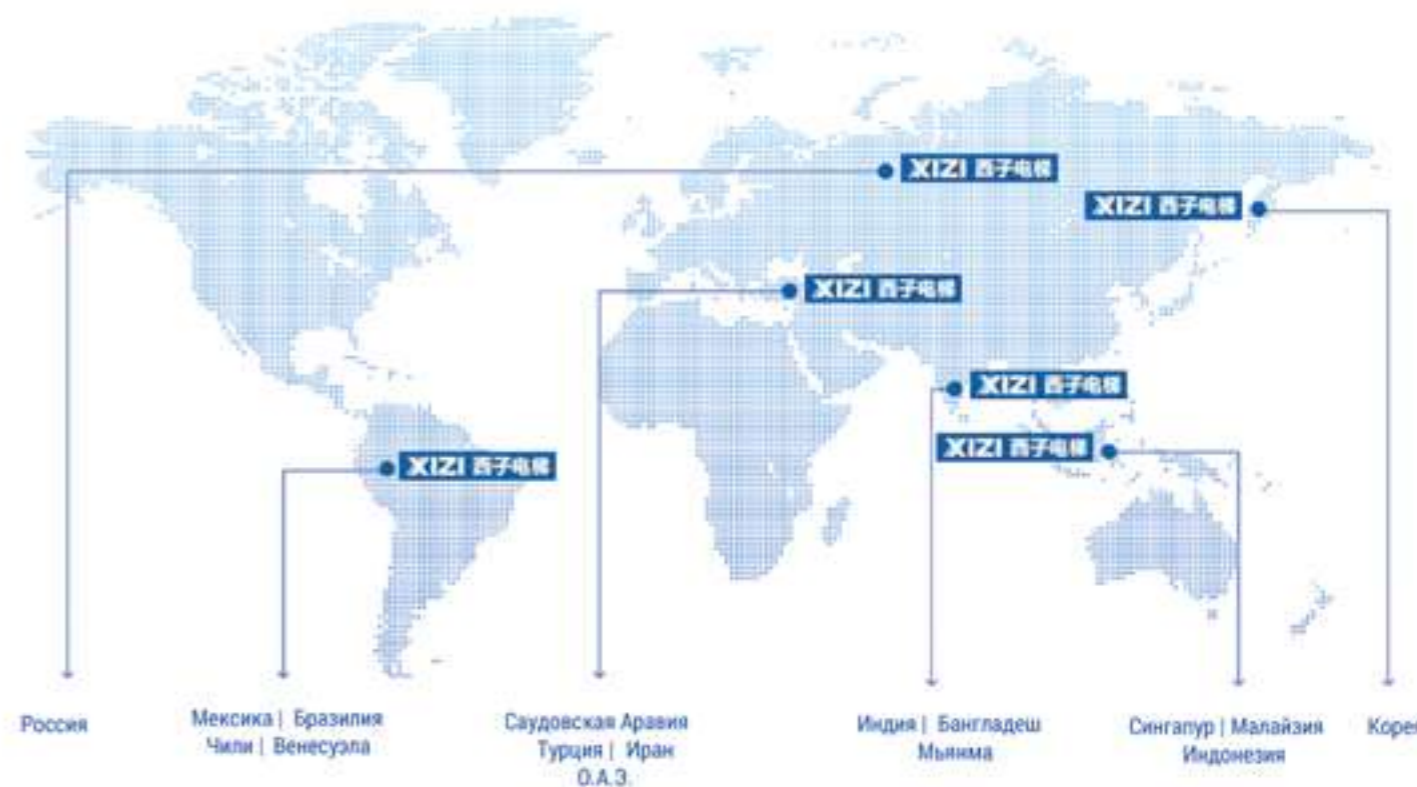

НАША СЕТЬ ПО МИРУ