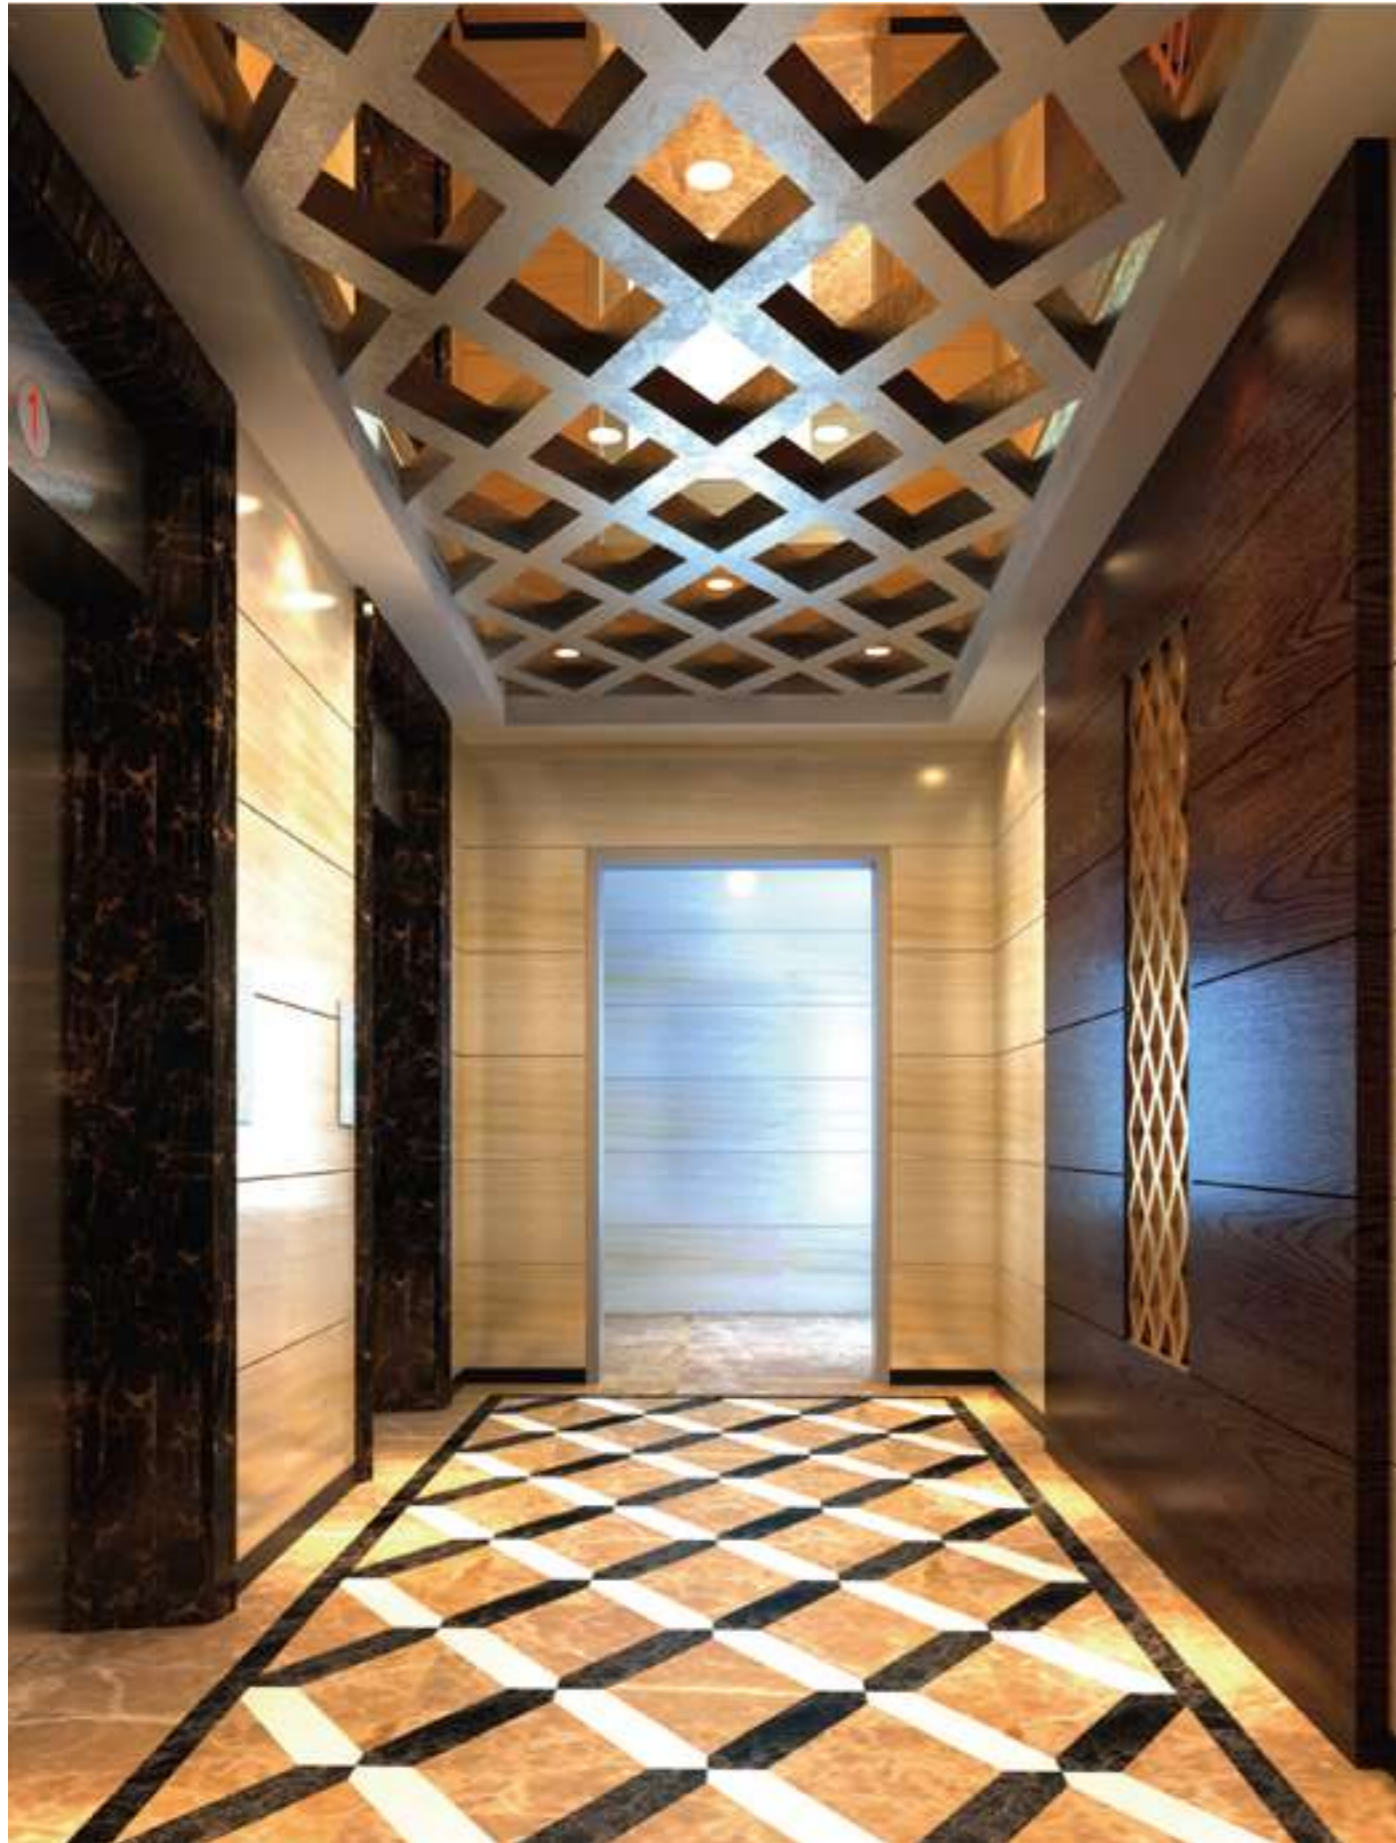

Поручень: нержавеющая сталь

Пол: Мрамор

Плинтус: нержавеющая сталь

Передняя стенка: нержавеющая сталь

U—CR098

Потолок: деревянная отделка + светодиодные светильники

Задняя стенка: отделка из тикового дерева + декоративная картина + зеркало из розового золота