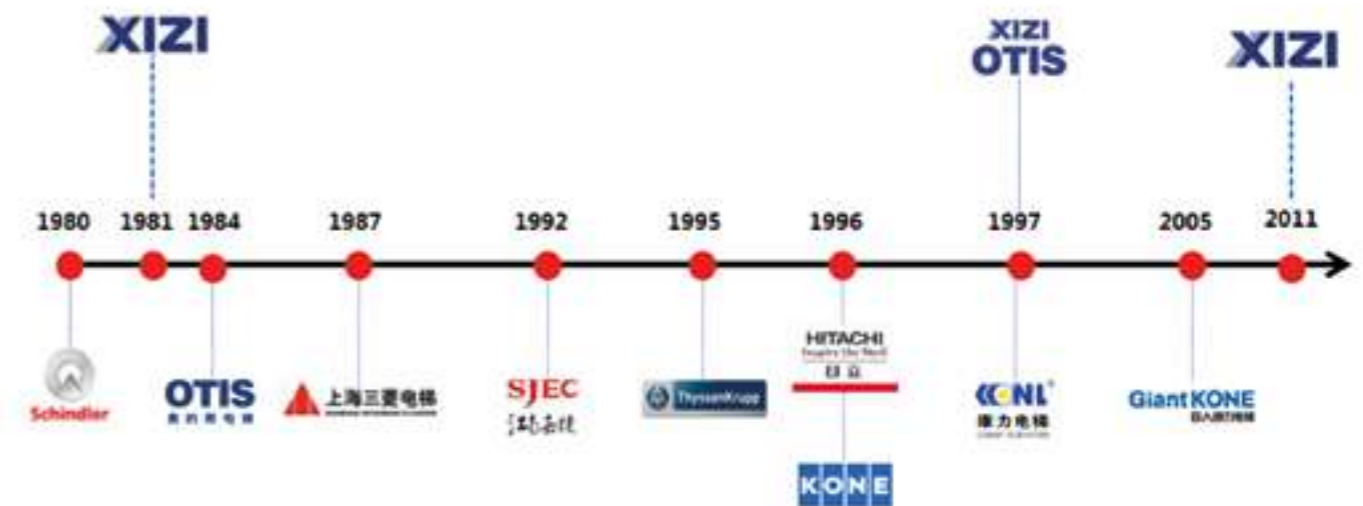

ДОБРО ПОЖАЛОВАТЬ В XIZI

XIZI

XIZI UHC XIZI ОБЪЕДИНЕННАЯ ХОЛДИНГОВАЯ КОМПАНИЯ

- Входит в топ 500 предприятий в Китае
- Одна из топ 500 частных предприятий в Китае (на 121 месте)
- Общее к-во сотрудников: 12,000
- Оборот в : 4,2 миллиардов долларов Корпоративная штаб-квартира: Ханчжоу, Китай

СУММАРНЫЕ АКТИВЫ СВЫШЕ 5 МЛРД. ДОЛЛАРОВ

Один из самых ранних заводов по производству лифтов в Китае

ОПИРАЕМСЯ НА 38-ЛЕТНИЕ ТЕХНОЛОГИИ И ОПЫТЫ РАЗРАБОТКИ XIZI

Лифтовая лаборатория и испытательная башня государственного значения